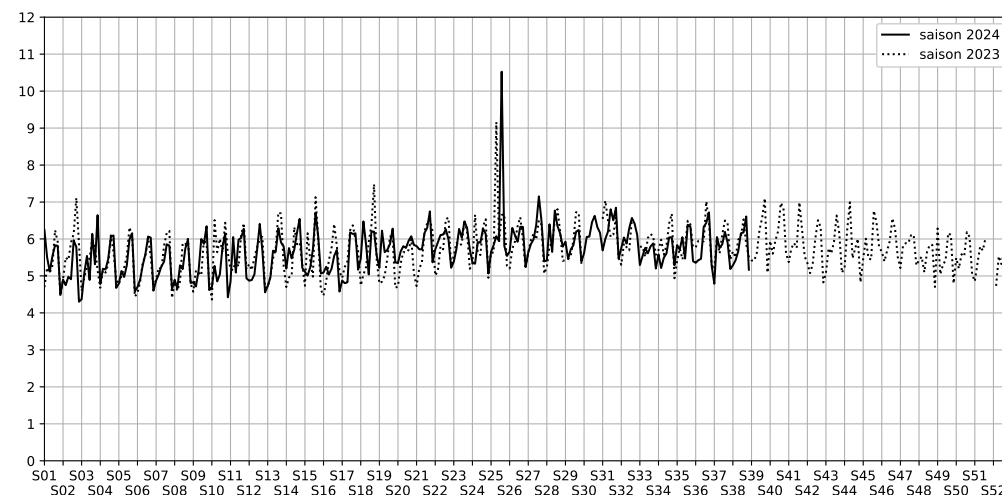

Indice Harmonica Nuit [22h-06h]
Comparaison avec saison précédente à jour équivalent