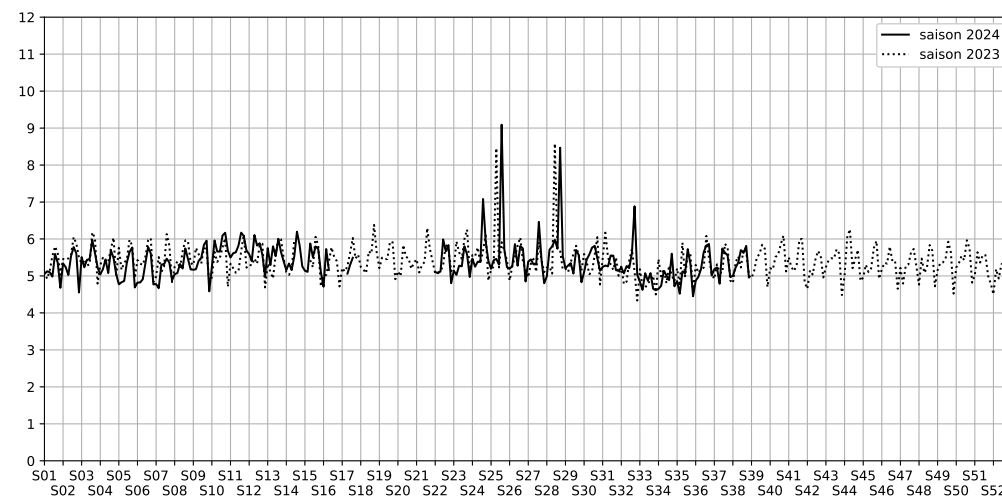

Légende

Indice Harmonica

Niveau sonore LAeq

5 rue de l'Espérance - 75013 Paris

Indice Harmonica Nuit [22h-06h]
Comparaison avec saison précédente à jour équivalent

| | 22h-00h | 00h-02h | 02h-04h | 04h-06h | Total nuit (22h-06h) |
|--|------------|------------|------------|------------|----------------------|
| Nuit du lundi 16/09/2024 au mardi 17/09/2024 | 4,4 | 3,7 | 3,3 | 2,9 | 3,6 |
| | 49,9 dB(A) | 46,5 dB(A) | 44,7 dB(A) | 43,8 dB(A) | 46,9 dB(A) |
| Nuit du mardi 17/09/2024 au mercredi 18/09/2024 | 5,0 | 4,1 | 2,8 | 2,1 | 3,5 |
| | 52,7 dB(A) | 48,1 dB(A) | 43,4 dB(A) | 39,9 dB(A) | 48,5 dB(A) |
| Nuit du mercredi 18/09/2024 au jeudi 19/09/2024 | 4,8 | 3,7 | 3,2 | 2,6 | 3,6 |
| | 51,6 dB(A) | 47,0 dB(A) | 44,3 dB(A) | 43,0 dB(A) | 47,8 dB(A) |
| Nuit du jeudi 19/09/2024 au vendredi 20/09/2024 | 4,6 | 4,1 | 3,0 | 2,8 | 3,6 |
| | 51,2 dB(A) | 48,9 dB(A) | 44,0 dB(A) | 42,7 dB(A) | 48,0 dB(A) |
| Nuit du vendredi 20/09/2024 au samedi 21/09/2024 | 5,6 | 4,9 | 3,8 | 4,1 | 4,6 |
| | 56,1 dB(A) | 52,1 dB(A) | 46,8 dB(A) | 48,3 dB(A) | 52,4 dB(A) |
| Nuit du samedi 21/09/2024 au dimanche 22/09/2024 | 5,1 | 4,7 | 4,4 | 3,5 | 4,4 |
| | 53,5 dB(A) | 51,6 dB(A) | 50,1 dB(A) | 48,1 dB(A) | 51,2 dB(A) |
| Nuit du dimanche 22/09/2024 au lundi 23/09/2024 | 5,0 | 3,4 | 2,6 | 3,1 | 3,5 |
| | 54,8 dB(A) | 46,2 dB(A) | 42,5 dB(A) | 45,0 dB(A) | 50,0 dB(A) |

1 rue Samson - 75013 Paris

Indice Harmonica Nuit [22h-06h]
Comparaison avec saison précédente à jour équivalent