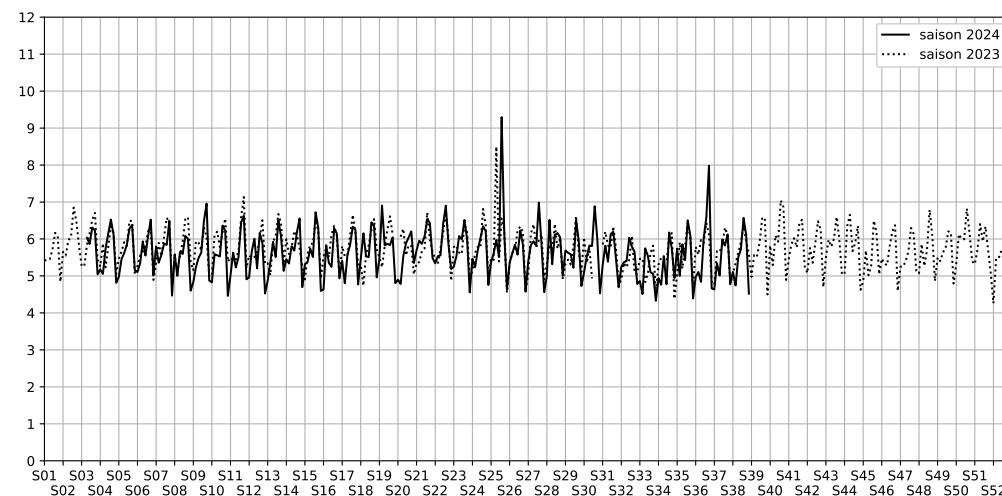

Indice Harmonica Nuit [22h-06h]
Comparaison avec saison précédente à jour équivalent