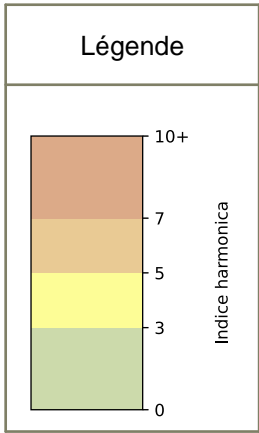

| | 22h-00h | 00h-02h | 02h-04h | 04h-06h | Total nuit (22h-06h) |
|--|------------|------------|------------|------------|----------------------|
| Nuit du lundi 16/09/2024 au mardi 17/09/2024 | 6,2 | 5,7 | 4,5 | 4,7 | 5,3 |
| | 60,1 dB(A) | 57,4 dB(A) | 51,7 dB(A) | 53,1 dB(A) | 56,9 dB(A) |
| Nuit du mardi 17/09/2024 au mercredi 18/09/2024 | 6,9 | 6,5 | 4,2 | 4,1 | 5,4 |
| | 63,7 dB(A) | 62,2 dB(A) | 50,8 dB(A) | 49,9 dB(A) | 60,2 dB(A) |
| Nuit du mercredi 18/09/2024 au jeudi 19/09/2024 | 7,1 | 7,0 | 4,5 | 4,1 | 5,7 |
| | 64,5 dB(A) | 63,8 dB(A) | 52,0 dB(A) | 50,4 dB(A) | 61,4 dB(A) |
| Nuit du jeudi 19/09/2024 au vendredi 20/09/2024 | 7,4 | 7,3 | 5,3 | 4,6 | 6,2 |
| | 66,2 dB(A) | 65,6 dB(A) | 57,8 dB(A) | 52,1 dB(A) | 63,3 dB(A) |
| Nuit du vendredi 20/09/2024 au samedi 21/09/2024 | 7,5 | 7,4 | 5,0 | 4,7 | 6,2 |
| | 66,9 dB(A) | 66,2 dB(A) | 55,6 dB(A) | 52,6 dB(A) | 63,8 dB(A) |
| Nuit du samedi 21/09/2024 au dimanche 22/09/2024 | 7,9 | 7,6 | 5,9 | 4,9 | 6,6 |
| | 69,2 dB(A) | 67,6 dB(A) | 59,3 dB(A) | 53,7 dB(A) | 65,8 dB(A) |
| Nuit du dimanche 22/09/2024 au lundi 23/09/2024 | 6,2 | 6,1 | 4,1 | 4,3 | 5,2 |
| | 60,7 dB(A) | 59,1 dB(A) | 50,1 dB(A) | 51,1 dB(A) | 57,4 dB(A) |