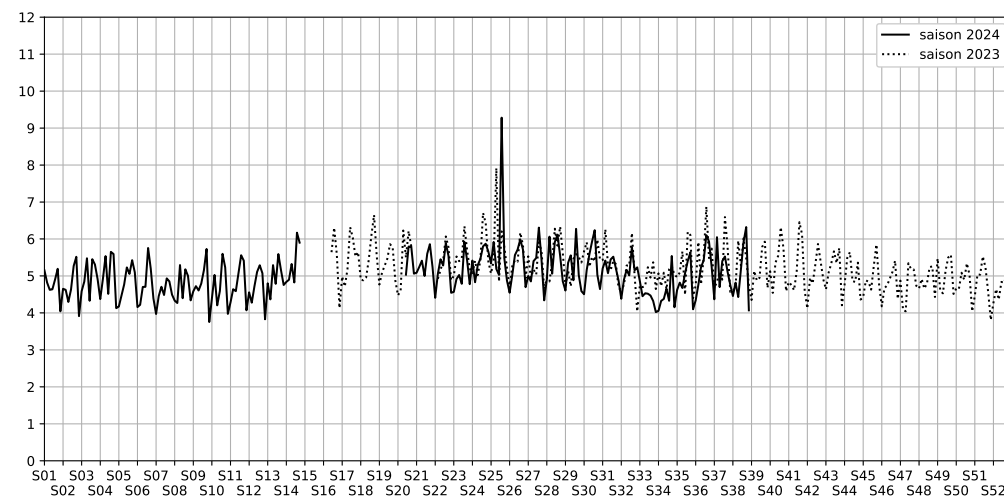

Indice Harmonica Nuit [22h-06h]
Comparaison avec saison précédente à jour équivalent