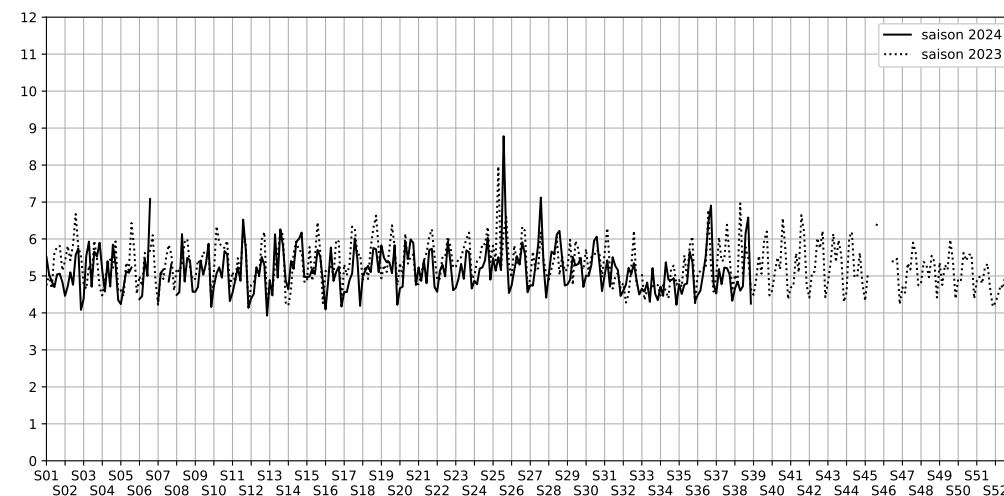

Indice Harmonica Nuit [22h-06h]
Comparaison avec saison précédente à jour équivalent