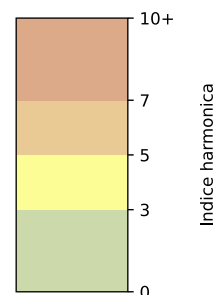

22h-00h	00h-02h	02h-04h	04h-06h	Total nuit (22h-06h)
Nuit du lundi 16/09/2024 au mardi 17/09/2024	5,5	5,4	4,6	4,5	5,0
	54,9 dB(A)	54,2 dB(A)	50,7 dB(A)	50,9 dB(A)	53,1 dB(A)
Nuit du mardi 17/09/2024 au mercredi 18/09/2024	6,1	5,0	4,9	5,0	5,2
	58,1 dB(A)	52,5 dB(A)	51,5 dB(A)	57,9 dB(A)	56,0 dB(A)
Nuit du mercredi 18/09/2024 au jeudi 19/09/2024	6,9	5,6	5,1	3,9	5,4
	62,7 dB(A)	56,8 dB(A)	53,4 dB(A)	48,2 dB(A)	58,2 dB(A)
Nuit du jeudi 19/09/2024 au vendredi 20/09/2024	6,3	5,9	5,3	5,4	5,7
	59,6 dB(A)	57,5 dB(A)	53,7 dB(A)	53,3 dB(A)	56,8 dB(A)
Nuit du vendredi 20/09/2024 au samedi 21/09/2024	6,3	6,2	4,8	5,2	5,6
	60,7 dB(A)	59,3 dB(A)	51,0 dB(A)	53,0 dB(A)	57,7 dB(A)
Nuit du samedi 21/09/2024 au dimanche 22/09/2024	6,2	6,3	5,8	5,0	5,8
	60,0 dB(A)	60,2 dB(A)	56,5 dB(A)	54,1 dB(A)	58,4 dB(A)
Nuit du dimanche 22/09/2024 au lundi 23/09/2024	6,0	4,5	3,9	5,4	5,0
	58,5 dB(A)	50,6 dB(A)	48,4 dB(A)	57,5 dB(A)	55,6 dB(A)

Légende